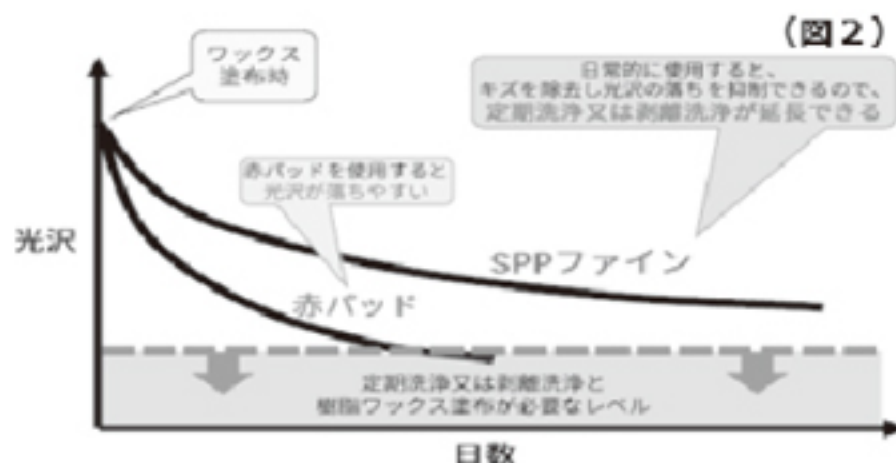

【日常洗浄】

表面洗浄をする度に表面の細かいキズを整え、光沢を少しずつ回復させることができず、最終的には光沢の落ちを抑制し、汚れが付着しにくい状態にします。

(図2参照)

「SPPファイブ」は、ポリッシャー、自動床洗浄機に装着していろんな床材の洗浄と磨きに使用できます。

SPPシリーズ新製品「SPPファイブ」ぜひ、一度、試してみてください。皆様のお役に立てると思います。

スリーエムジャパン株式会社
コマーシャルケア事業部
大阪支店 黄 伸演

サラヤの塩分補給「匠の塩飴スーパー」& 塩タブレット「新商品紹介」

風薫る新緑の季節となりましたが、皆様いかがお過ごしでしょうか？

さて今年も暑い夏を迎える季節となりましたが、環境の変化と共に「熱中症」に対する関心も年を追うごとに高まり、熱中症に関する報道も近年では、多く見られるようになりました。熱中症は、高温環境下で体内の水分や塩分（ナトリウムなど）のバランスが崩れたり、体内の調整機能が成り立たなくなることで発症する障害の総称で

す。死に至る可能性のある病態ですが、予防法を知っていれば未然に防ぐことができます。熱中症対策の基本の中に「こまめな水分補給と塩分（ナトリウム）の摂取」とありますが、塩分補給に最適な「匠シリーズ」に今年新商品2点発売しましたのでご紹介いたします。

① Gains 匠の塩飴スーパー

規格：750g / 香りと酸味際立つ新姫味（三重県熊野市でのみ収穫される、さわやかな香りと酸味が特徴の小さくてかわいい柑橘果実です。）

標準価格：オープン
・特徴：従来の匠の塩飴よりも塩5倍配合したスーパー塩飴（匠の塩飴の美味しさをそのままに、猛暑で不足がちな塩分を強力に補給します。）

② Gains 匠の塩タブレット

規格：500g グレープフルーツ味
標準価格：オープン
・特徴：噛んで食べることができるタブレット状で、速やかな塩分補給と口の中に爽やかな風味が広がります。

お客様の前でのお仕事で塩飴を舐めることのできない方に最適です。

匠の塩飴スーパー 匠の塩タブレット