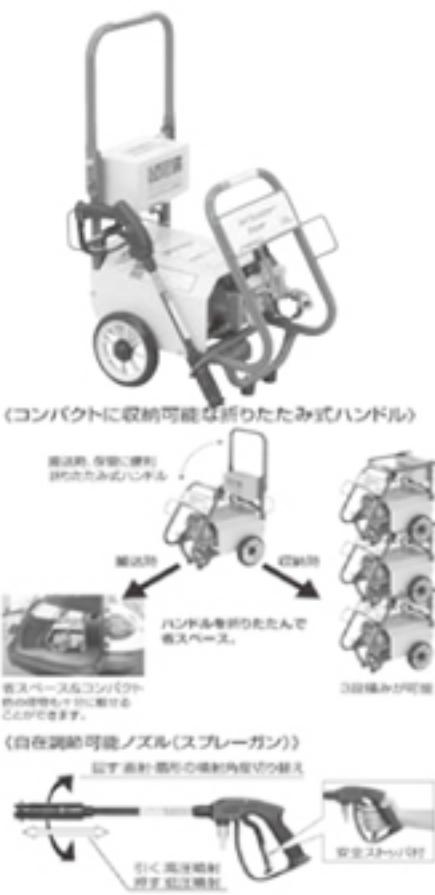

水量（吐出量）の増加により、洗浄時間の大幅短縮、作業効率の大幅アップを実現しております。また、アンローダーバルブの採用により圧力調整が容易になっております。

e160mmの大型車輪付で、どこへも移動可能な折りたたみ式ハンドルで場所をとらず持ち運びも簡単です。

また自在調節可能ノズル（スプレーガン）がついております。

以上、簡単ではありますが「単相100V仕様高圧洗浄機HPJ-140」のご紹介です。詳細は、担当営業までご照会頂ければ幸いです。何卒、宜しくお願い申し上げます。