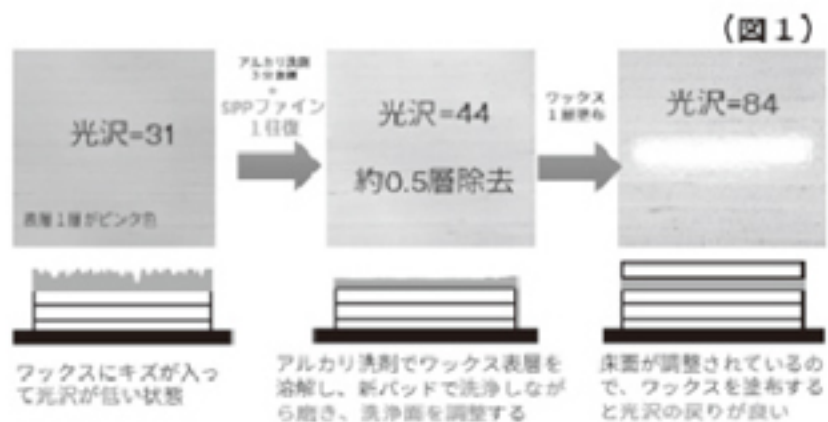

【定期洗浄】

水のみでの使用では樹脂ワックスをほとんど削りませんのでアルカリ洗剤の併用をおすすめします。床表面の汚れやワックスを軽く削り落とすと同時に洗浄面を磨き、仕上がりが滑らかになります。そのため、ワックスを1回塗りただけで床の光沢が十分向上します。(※図1参照)